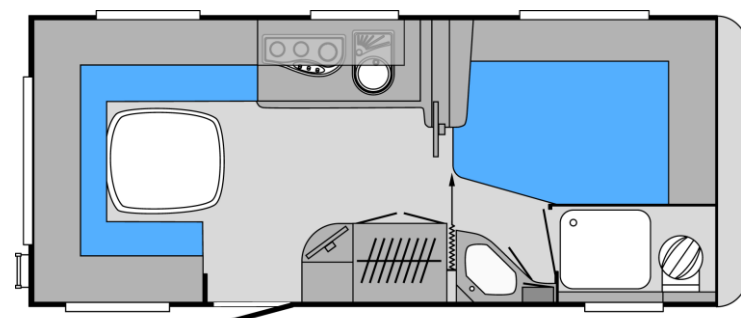

Celebration50years 500 FU

Cena

od 17.600-, €

Miejsce do spania dla 4 osób
Łóżko przód 198 x 138 cm
Łóżko tył 202 x 169/127 cm

Dane techniczne:

Długość całkowita (cm)	728
Długość zabudowy (cm)	532
Szerokość zew./wew. (cm)	232/216
Wysokość zew./wew. (cm)	257/196
Obwód przedionka (cm)	960
Masa własna (kg)	1.110
Masa pojazdu gotowego do jazdy (kg)	1.180
Dopuszczalna masa całkowita (kg)	1.400
Maksymalna ładowność (kg)	290
Rozmiar opon	185 R 14 C
Rozmiar felg	5 ½ J x 14