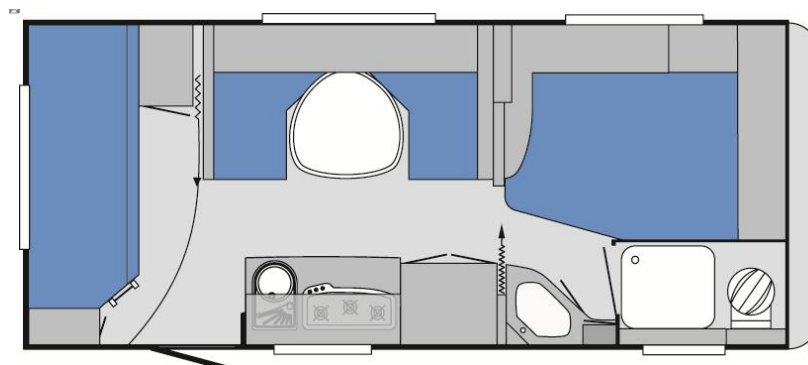

Südwind 550 FSK

Cena

Od 19 100-, €

KNAUS

Miejsca do spania: dla 5 osób
Wymiar łóżka z przodu 198 x 156 cm
Wymiar łóżka z boku 213 x 113 cm
Wymiary łóżek z tyłu 2 x 205 x 72

DANE TECHNICZNE:

Długość całkowita z dyszlem (cm)	750
Długość wew. (cm)	554
Szerokość zew. / wew. (cm)	250/234
Wysokość zew. / wew. (cm)	257/196
Obwód przedsiionka (cm)	982
Masa własna pojazdu (kg)	1.220
Masa pojazdu gotowego do jazdy (kg)	1.290
Dopuszczalna masa całkowita (kg)	1.500
Maksymalna ładowność (kg)	280
Rozmiar opon	185 R 14 C
Rozmiar felg	5 ½ J x 14